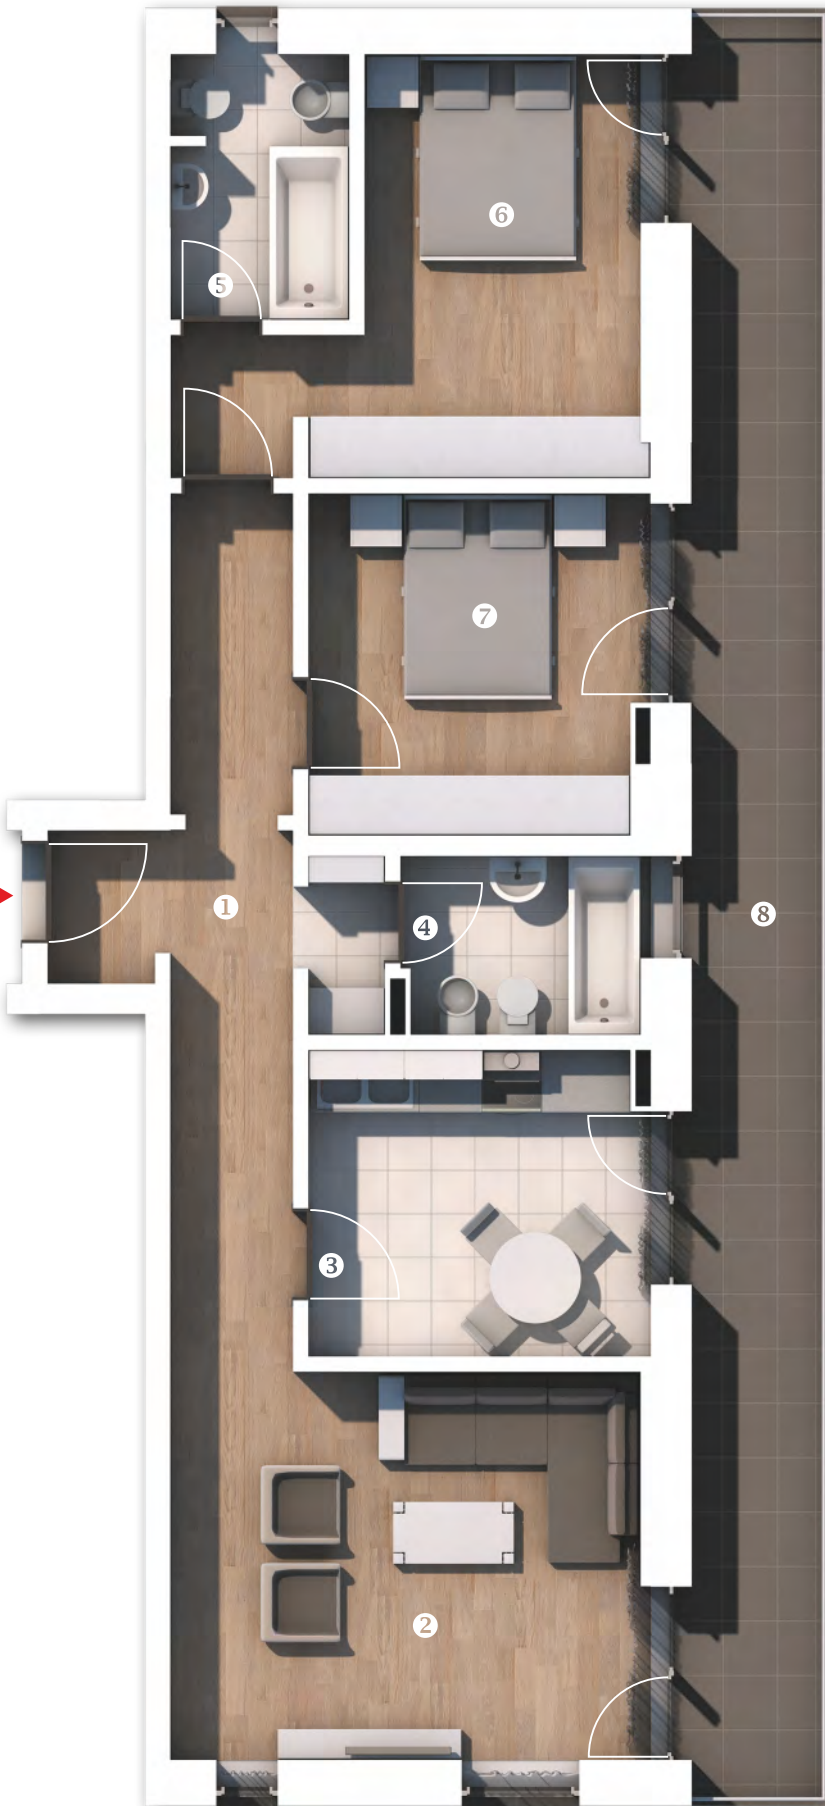

5
4
3
2
1
0

6

apartament - 3 camere

3 CAMERE TIPUL 6	HOL	1	9,33 mp
	LIVING	2	20,35 mp
	BUCATARIE+ DINING	3	9,93 mp
	BAIE	4	4,05 mp
	BAIE	5	4,37 mp
	DORMITOR	6	13,98 mp
	DORMITOR	7	11,15 mp
	TERASA	8	23,72 mp
	S.Utila Totala		74,59 mp
	S.Construita		91,53 mp
S.Construita cu terasa		115,25 mp	